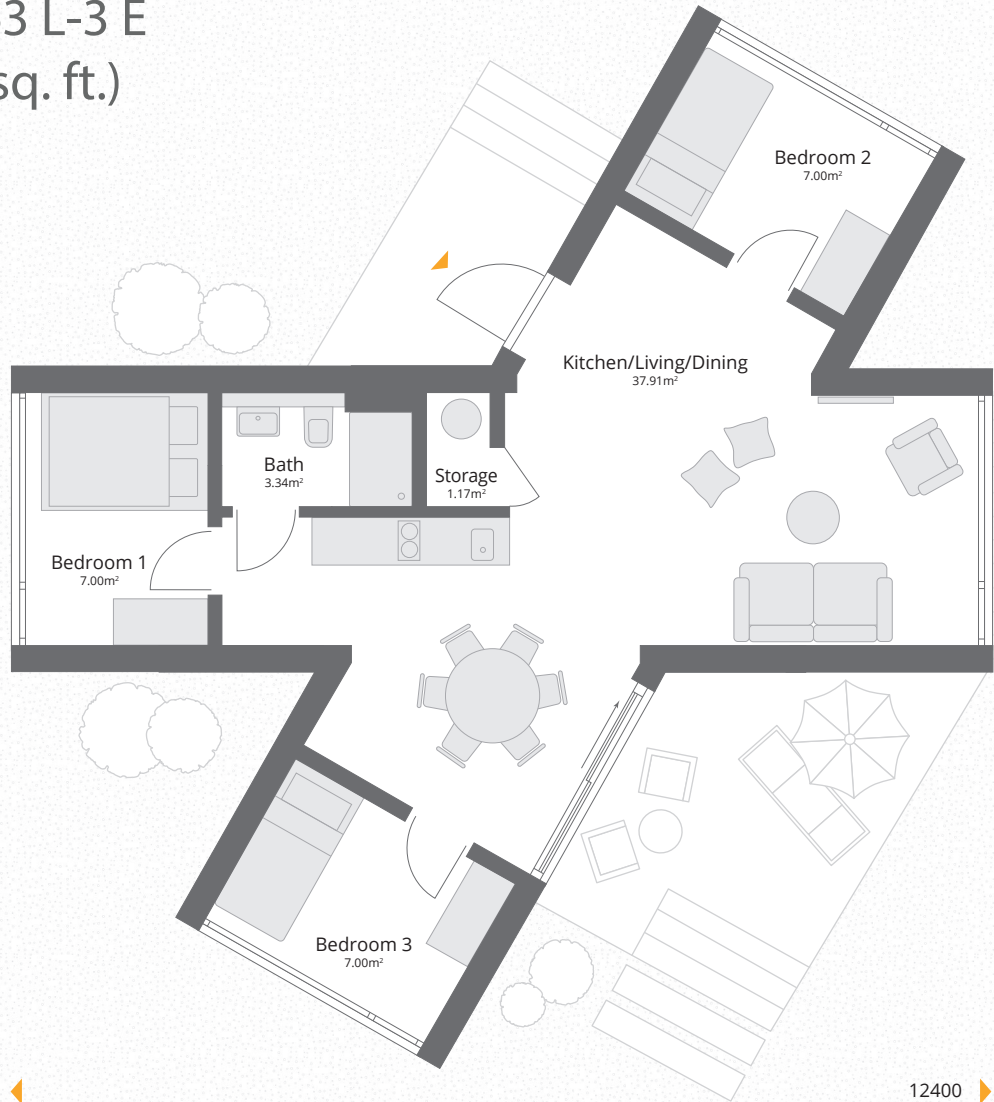

NEXT HOLIDAY 63 L-3 E

66,40m² (714,72 sq. ft.)

12400

13418